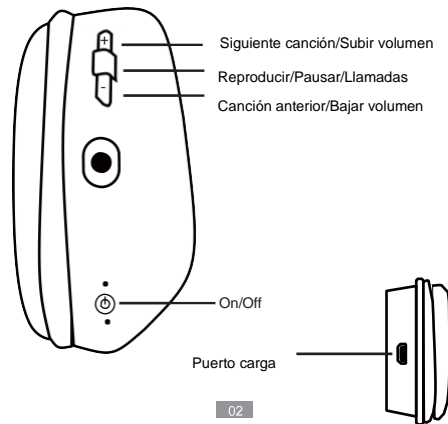

1. Guía

- Auriculares

02

2. Instrucciones: Primero active el Bluetooth en el dispositivo que desea emparejar.

■ Funciones principales

	Encender: Presione durante 2-3 segundos para encender, los indicadores azul y rojo parpadearán. Busque el nombre del dispositivo "MAREA" y conéctese. Apagar: Presione durante 2-3 segundos para apagarlo.
	En el modo música, presione brevemente el botón para pasar a la siguiente canción. Mantenga presionado para aumentar el volumen.
	En el modo música, presione brevemente el botón para volver a la canción anterior. Mantenga presionado para bajar el volumen.
	En el modo música, presione brevemente para reproducir o pausar la música. En el modo llamada, presione brevemente para responder o finalizar la llamada.